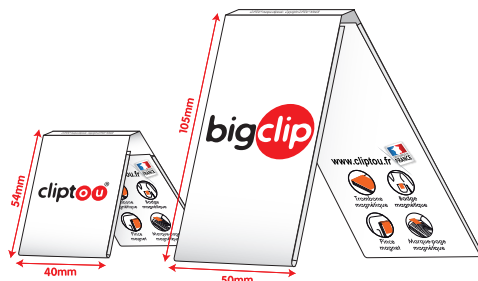

TARIF 2016

Prix publics H.T - Fichiers fournis

Valable jusqu'au 31-06-2016

cliptou®

Possibilité
6 visuels différents
à partir de 1 000ex

FORCE 2 Fixe jusqu'à 10 A4 80g
LE MOINS PUISSANT - (Badge chemise...)

Surface marquage TOTALE = 84 cm²
(4 x faces Recto Verso)
Face visible 4x 5,4 cm

FORCE 1 Fixe jusqu'à 20 A4 80g
LE PLUS PUISSANT - (Badge veste...)

Quantité	Prix Unitaire H.T	Frais de Port
300 ex	2,00 €	28 €
400 ex	1,86 €	28 €
500 ex	1,72 €	28 €
600 ex	1,62 €	28 €
700 ex	1,55 €	28 €
800 ex	1,53 €	28 €
900 ex	1,48 €	28 €
1000 ex	1,45 €	28 €
1500 ex	1,39 €	34 €
2000 ex	1,35 €	34 €
2500 ex	1,34 €	34 €
3000 ex	1,33 €	34 €
3500 ex	1,32 €	34 €
4000 ex	1,29 €	34 €
4500 ex	1,27 €	36 €
5000 ex	1,26 €	36 €

Surface marquage TOTALE = 214 cm²
(4 x faces Recto Verso)
Face visible 5,4 x 10 cm

FORCE 1 Fixe jusqu'à 20 A4 80g
LE PLUS PUISSANT - (Badge veste...)

Quantité	Prix Unitaire H.T	Frais de Port
300 ex	2,24 €	28 €
400 ex	2,06 €	28 €
500 ex	1,92 €	28 €
600 ex	1,82 €	28 €
700 ex	1,76 €	28 €
800 ex	1,72 €	28 €
900 ex	1,68 €	28 €
1000 ex	1,64 €	28 €
1500 ex	1,58 €	34 €
2000 ex	1,56 €	34 €
2500 ex	1,52 €	34 €
3000 ex	1,51 €	34 €
3500 ex	1,50 €	34 €
4000 ex	1,48 €	34 €
4500 ex	1,46 €	36 €
5000 ex	1,44 €	36 €